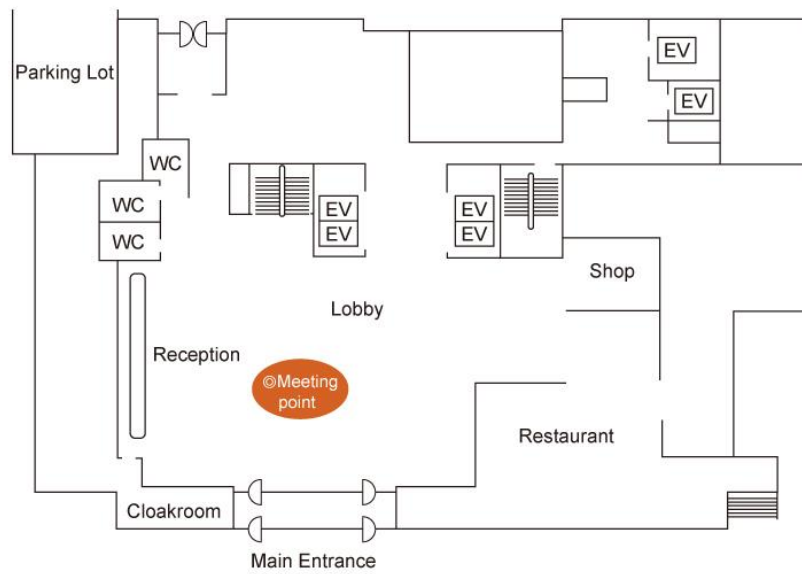

北海道滑雪巴士【Resort Linear】

札幌市内酒店 集合地点

札幌克拉比酒店

■Hotel Clubby Sapporo
1st Floor Lobby

札幌蒙特利酒店

■Hotel Monterey Sapporo
1st Floor Lobby

JR TOWER 札幌日航酒店

■ JR Tower Hotel Nikko Sapporo
1st Floor Lobby

札幌阿斯潘 Mystays 酒店

■ HOTEL MYSTAYS Sapporo Aspen
1st Floor Lobby

世纪皇家酒店

■ Century Royal Hotel
1st Floor Entrance Lobby

札幌京王广场酒店

■ Keio Plaza Hotel Sapporo
1st Floor Lobby

札幌美居酒店

■ Mercure Sapporo
1st Floor Lobby