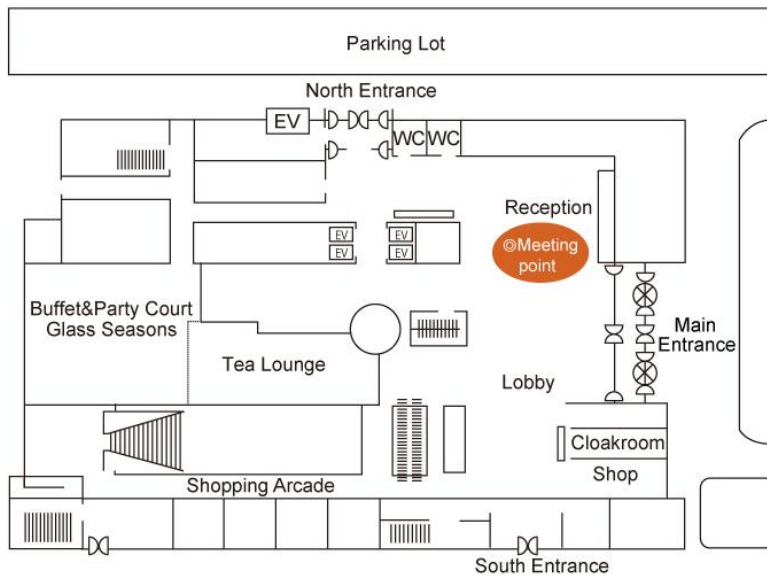

北海道滑雪巴士【Resort Linear】

札幌市内酒店 集合地点

札幌克拉比酒店

■Hotel Clubby Sapporo
1st Floor Lobby

札幌蒙特利酒店

■Hotel Monterey Sapporo
1st Floor Lobby

JR TOWER 札幌日航酒店

■ JR Tower Hotel Nikko Sapporo
1st Floor Lobby

札幌阿斯潘 Mystays 酒店

■ HOTEL MYSTAYS Sapporo Aspen
1st Floor Lobby

世纪皇家酒店

■ Century Royal Hotel
1st Floor Entrance Lobby

札幌京王广场酒店

■ Keio Plaza Hotel Sapporo
1st Floor Lobby

札幌美居酒店

■ Mercure Sapporo
1st Floor Lobby

ANA 札幌薄野假日酒店

■ ANA Holiday Inn Sapporo Susukino
1st Floor Lobby

札幌全日空皇冠假日酒店

■ANA CROWNE PLAZA SAPPORO Center of the Lobby on the 1st Floor

札幌新大谷酒店

■New Otani Inn Sapporo 1st Floor Lobby

札幌格兰酒店

■Sapporo Grand Hotel
"Annex" 1st Floor Lobby

龙伊顿札幌大酒店

■Royton Sapporo
1st Floor Convention Entrance

Mystays Premier 札幌公园酒店

■Hotel Mystays Premier Sapporo Park
1st Floor Lobby

东急札幌卓越酒店

■Sapporo Excel Hotel Tokyu
1st Floor Lobby

札幌东急 REI 酒店

■Sapporo Tokyu REI Hotel
1st Floor Lobby