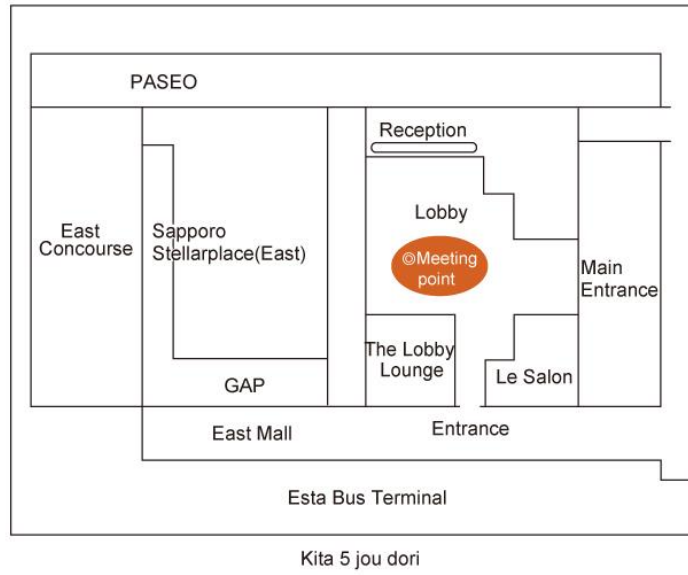

北海道滑雪巴士【Resort Linear】

札幌市内酒店 集合地点

札幌克拉比酒店

■Hotel Clubby Sapporo
1st Floor Lobby

札幌蒙特利酒店

■Hotel Monterey Sapporo
1st Floor Lobby

JR TOWER 札幌日航酒店

■ JR Tower Hotel Nikko Sapporo
1st Floor Lobby

札幌阿斯潘 Mystays 酒店

■ HOTEL MYSTAYS Sapporo Aspen
1st Floor Lobby

世纪皇家酒店

■ Century Royal Hotel
1st Floor Entrance Lobby

札幌京王广场酒店

■ Keio Plaza Hotel Sapporo
1st Floor Lobby

札幌美居酒店

■ Mercure Sapporo
1st Floor Lobby

ANA 札幌薄野假日酒店

■ ANA Holiday Inn Sapporo Susukino
1st Floor Lobby

札幌全日空皇冠假日酒店

■ANA CROWNE PLAZA SAPPORO Center of the Lobby on the 1st Floor

札幌新大谷酒店

■New Otani Inn Sapporo 1st Floor Lobby

札幌格兰酒店

■Sapporo Grand Hotel
"Annex" 1st Floor Lobby

龙伊顿札幌大酒店

■Royton Sapporo
1st Floor Convention Entrance

Mystays Premier 札幌公园酒店

■Hotel Mystays Premier Sapporo Park
1st Floor Lobby

东急札幌卓越酒店

■Sapporo Excel Hotel Tokyu
1st Floor Lobby

札幌东急 REI 酒店

■Sapporo Tokyu REI Hotel
1st Floor Lobby