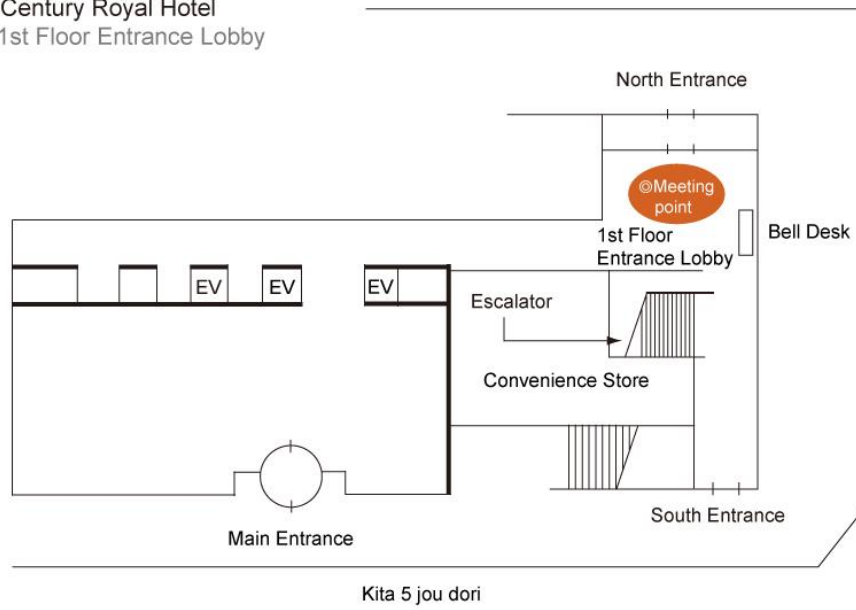

世纪皇家酒店

■ Century Royal Hotel
1st Floor Entrance Lobby