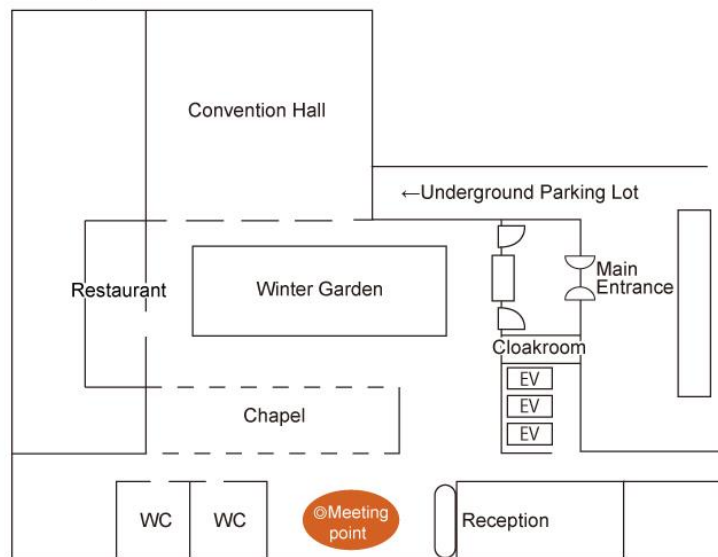

北海道滑雪巴士【Resort Linear】

札幌市内酒店 集合地点

札幌克拉比酒店

■Hotel Clubby Sapporo
1st Floor Lobby

札幌蒙特利酒店

■Hotel Monterey Sapporo
1st Floor Lobby

JR TOWER 札幌日航酒店

■ JR Tower Hotel Nikko Sapporo
1st Floor Lobby

札幌阿斯潘 Mystays 酒店

■ HOTEL MYSTAYS Sapporo Aspen
1st Floor Lobby

世纪皇家酒店

■ Century Royal Hotel
1st Floor Entrance Lobby

札幌京王广场酒店

■ Keio Plaza Hotel Sapporo
1st Floor Lobby

札幌美居酒店

■ Mercure Sapporo
1st Floor Lobby

ANA 札幌薄野假日酒店

■ ANA Holiday Inn Sapporo Susukino
1st Floor Lobby

札幌全日空皇冠假日酒店

■ANA CROWNE PLAZA SAPPORO Center of the Lobby on the 1st Floor

札幌新大谷酒店

■New Otani Inn Sapporo 1st Floor Lobby

札幌格兰酒店

■Sapporo Grand Hotel
"Annex" 1st Floor Lobby

龙伊顿札幌大酒店

■Royton Sapporo
1st Floor Convention Entrance

Mystays Premier 札幌公园酒店

■Hotel Mystays Premier Sapporo Park
1st Floor Lobby

东急札幌卓越酒店

■Sapporo Excel Hotel Tokyu
1st Floor Lobby

札幌东急 REI 酒店

■Sapporo Tokyu REI Hotel
1st Floor Lobby