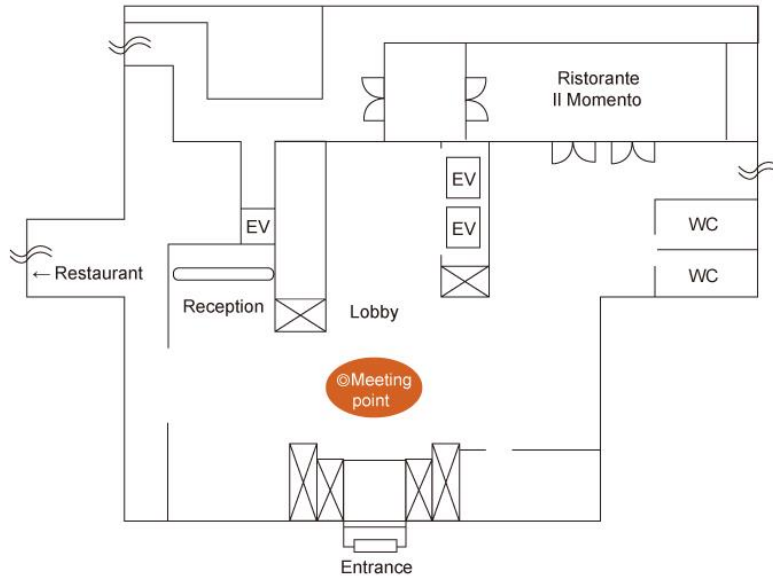

北海道滑雪巴士【Resort Linear】

札幌市内酒店 集合地点

札幌克拉比酒店

■Hotel Clubby Sapporo
1st Floor Lobby

札幌蒙特利酒店

■Hotel Monterey Sapporo
1st Floor Lobby

JR TOWER 札幌日航酒店

■ JR Tower Hotel Nikko Sapporo
1st Floor Lobby

札幌阿斯潘 Mystays 酒店

■ HOTEL MYSTAYS Sapporo Aspen
1st Floor Lobby

世纪皇家酒店

■ Century Royal Hotel
1st Floor Entrance Lobby

札幌京王广场酒店

■ Keio Plaza Hotel Sapporo
1st Floor Lobby

札幌美居酒店

■ Mercure Sapporo
1st Floor Lobby